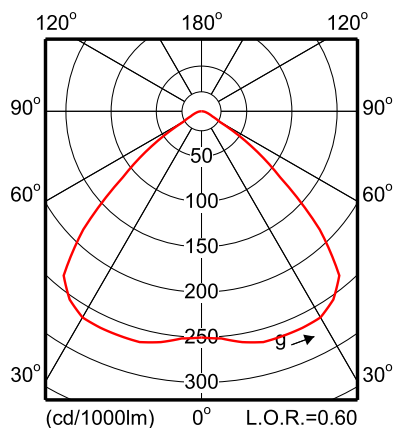

Белая центральная часть и прозрачный
призматический рассеиватель

Клипса для монтажа в потолок

Фотометрические данные

TBS740 1xTL5C60W HFP

Сравните таблицы

Код заказа	Код семейства продукции	Число ламп	Код лампового семейства	Мощность лампы	Цветовой код лампы	Цвет	Аварийное освещение	Напряжение питания	IP код	ПРА	Комплект с лампой
635569 00	TBS740	1	TL5C	60	840	WH	No	220-240	IP20	HFP	K
633145 00	ZBS740	-	-	-	-	-	-	-	-	-	-