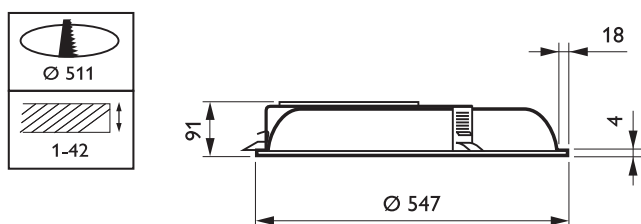

Чертеж размеров

TBS740